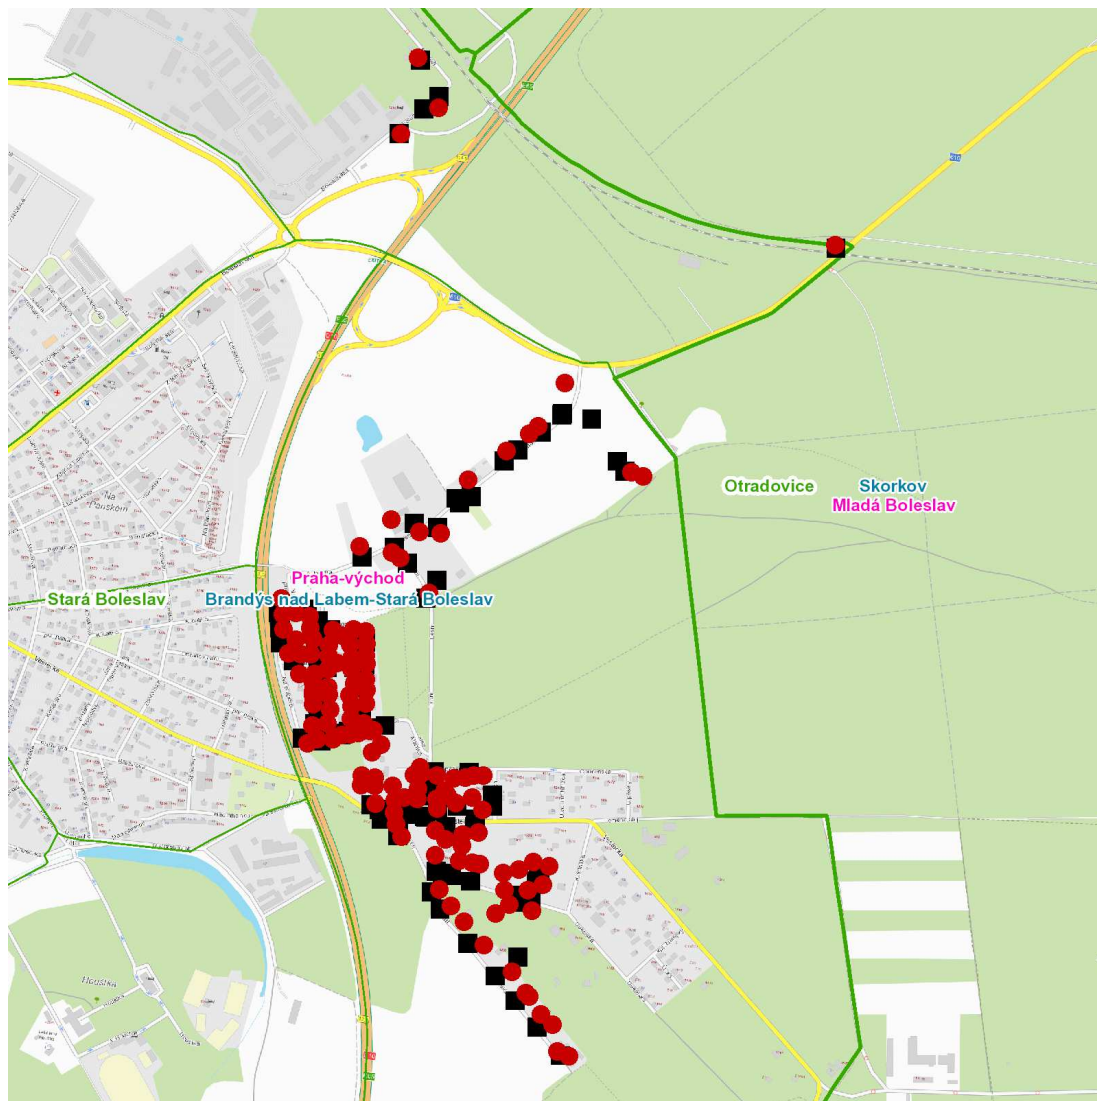

dne **1. 10. 2024** od **7:45** do **14:15** hodin

Plánovaná odstávka zahrnuje tyto lokality:**Brandýs nad Labem-Stará Boleslav (okres Praha-východ)**část obce **Stará Boleslav****5. května: č. o. 25, 29, 30; č. p. 836, 1408****Boleslavská: č. o. 38; č. p. 1459****Čsl. armády: č. o. 2, 6, 9, 11, 13, 27, 33; č. p. 1061, 1122, 1203, 1232, 1286, 1302, 1310, 1311, 1322, 1323, 1351, 1413, 1439****Dukelská: č. o. 2, 4, 6, 7; č. p. 1024, 1183, 1298, 1325, 1350, 1354, 1360, 1389, 1471, 1500, 1507****Julia Mařáka: č. o. 24, 28, 30, 31, 32, 43; č. p. 1188, 1274, 1275, 1279, 1317****Lesní: č. o. 1, 2, 3, 4, 6; č. p. 1355, 1405, 1546, 1553, 1595****Na praporci: č. o. 1, 3, 32; č. p. 1187****Nádraží: č. o. 1****Opočenská: č. p. 1381, 1392, 1398****Pod Smetánkou: č. o. 2****Solidarity: č. o. 15****V břížkách: č. p. 1414; č. ev. 26****V zátiší: č. o. 1, 3, 5-9; č. p. 1227, 1235, 1289, 1343, 1362, 1540, 1593****Vestecská: č. o. 41, 45-51, 53, 55; č. p. 1004, 1284, 1334, 1336, 1348, 1356, 1395, 1442, 1485****Vlčí krtí: č. o. 3, 5; č. p. 1434, 1788, 1845; č. ev. 46, 47****Ztracená: č. p. 1393; č. ev. 18**kat. území **Stará Boleslav (kód 609170): parcelní č. 1041/2, 1055, 1057/5, 1058/1, 2215/47, 2215/50, 2215/55, 2215/59, 2215/60, 2243, 2263/2, 2907, 2950, 2968****UPOZORNĚNÍ**

dne 1. 10. 2024 od 7:45 do 14:15 hodin**Orientační mapový podklad odstávkou dotčených lokalit****VYSVĚTLIVKY**

- – adresy dotčené odstávkou elektřiny
- – místa připojení k elektrické síti dotčená odstávkou

INFORMACE ZASLÁNA

IDDS: c5hb7xy (Město Brandýs nad Labem-Stará Boleslav)